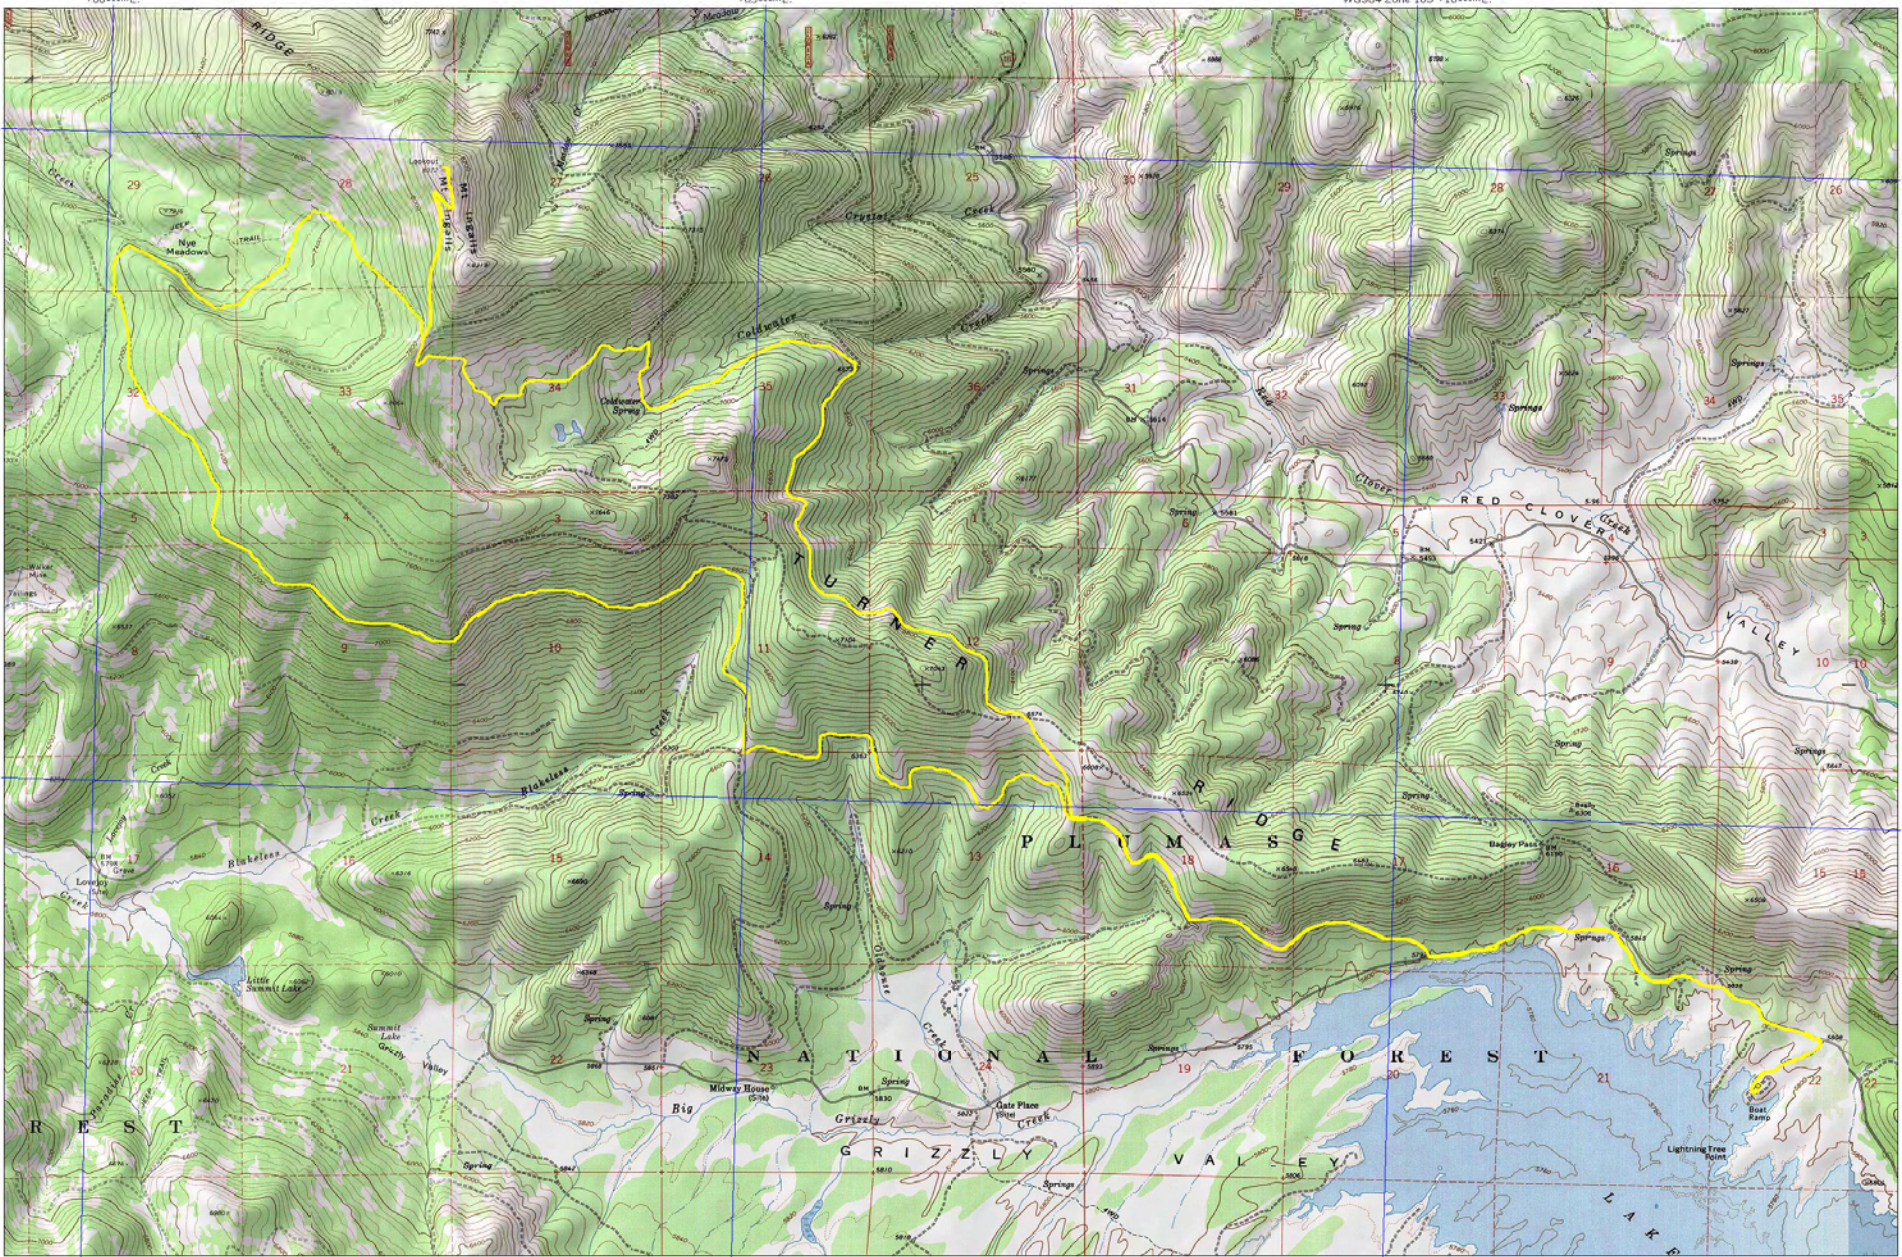

700000m E

705000m E

WGS84 Zone 10S 710000m E

4370000m N

4370000m N

4225000m N

4225000m N

700000m E

705000m E

WGS84 Zone 10S 710000m E

0 mi 1.00 mi 2.00 mi 3.00 mi 4.00 mi 5.00 mi 6.00 mi 7.00 mi 8.00 mi 9.00 mi 10.00 mi 11.00 mi 12.00 mi 13.00 mi 14.00 mi 15.00 mi 16.00 mi 17.00 mi 18.00 mi 19.00 mi 20.00 mi 21.00 mi 22.00 mi 23.00 mi 24.00 mi 25.00 mi 26.00 mi 27.00 mi 28.00 mi

© 27.92 mi, 2007

Out: +332° -332° + °2