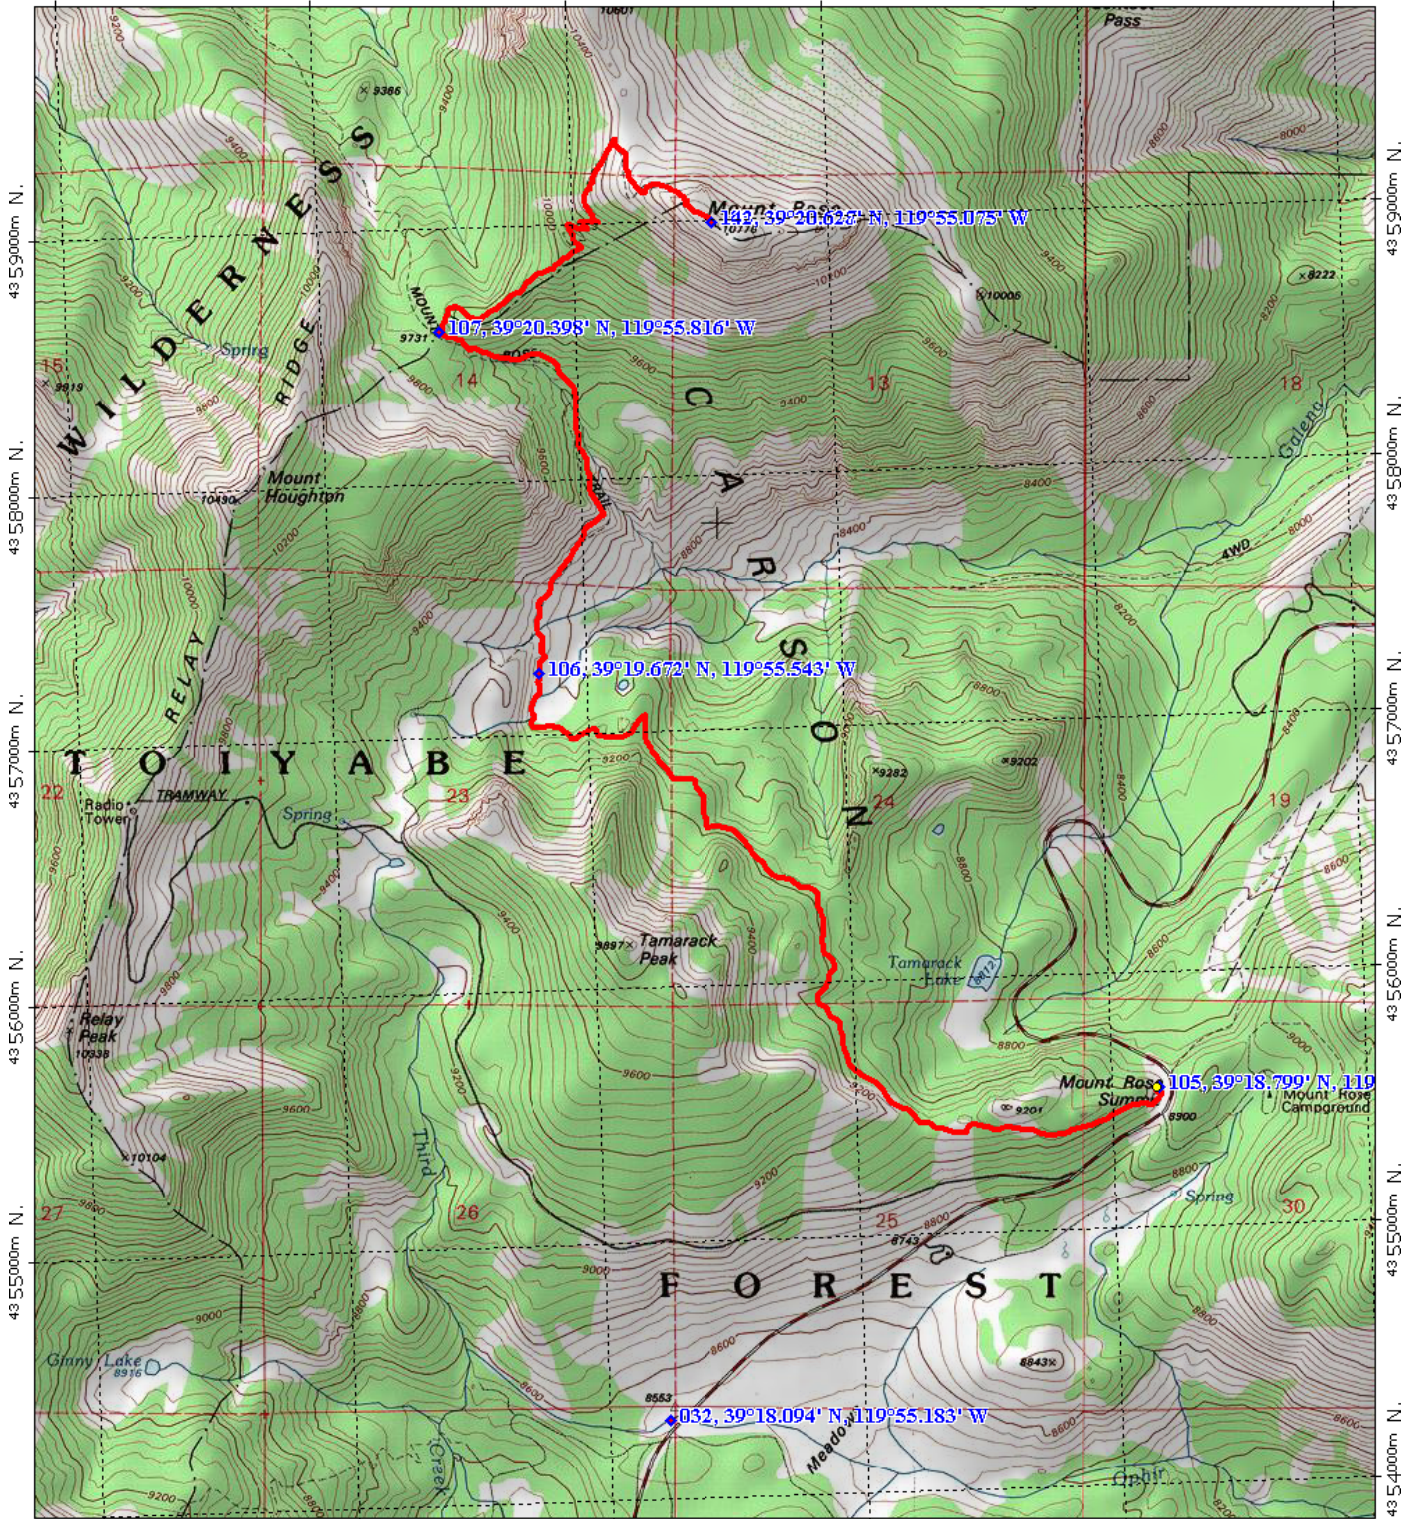

246000m E.

247000m E.

248000m E.

249000m E.

WGS84 Zone 11S 251000m E.

246000m E.

247000m E.

248000m E.

249000m E.

250000m E.

TN* / MN
15°

Map created with TOPO!® ©2003 National Geographic (www.nationalgeographic.com/topo)