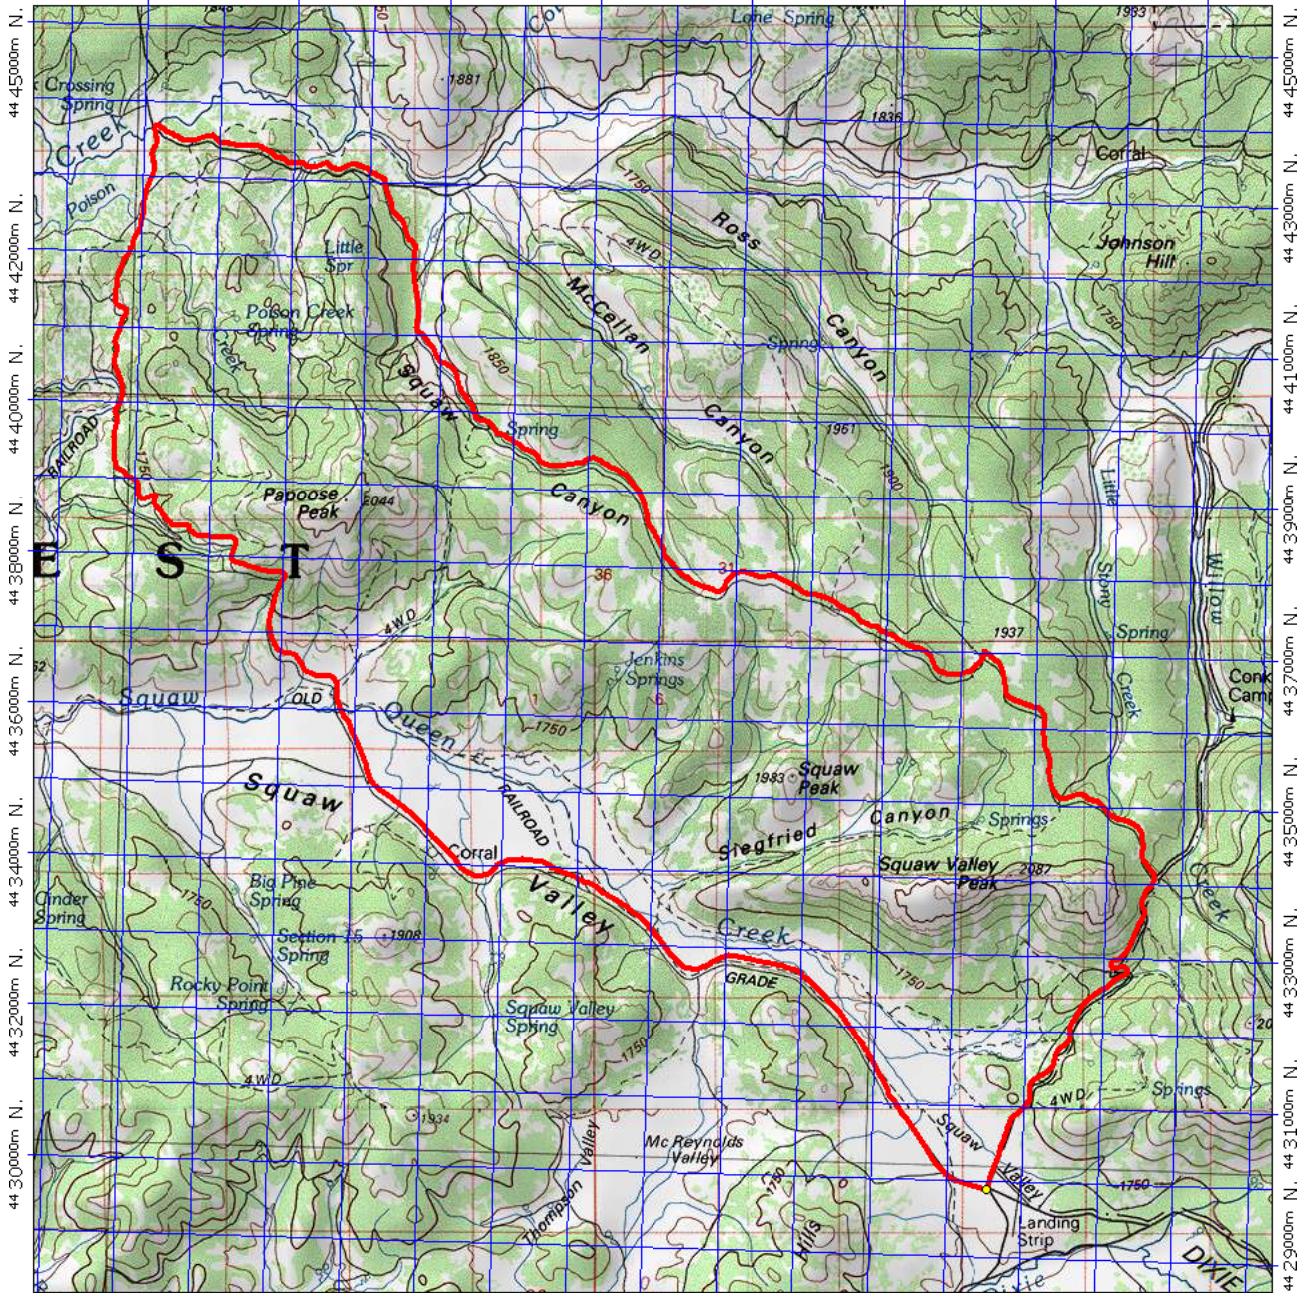

TOPO! map printed on 05/31/04 from "California.tpo" and "Untitled.tpg"

710000m E. 712000m E. 714000m E. 716000m E. 718000m E. 720000m E. 722000m E. 724000m E.

44 29000m N. 44 31000m N. 44 33000m N. 44 35000m N. 44 37000m N. 44 39000m N. 44 41000m N. 44 43000m N. 44 45000m N.

710000m E. 712000m E. 714000m E. 716000m E. 718000m E. 720000m E. WGS84 Zone 10S 725000m E.

TN MN 15.2°

Map created with TOPO! ©2002 National Geographic (www.nationalgeographic.com/topo)