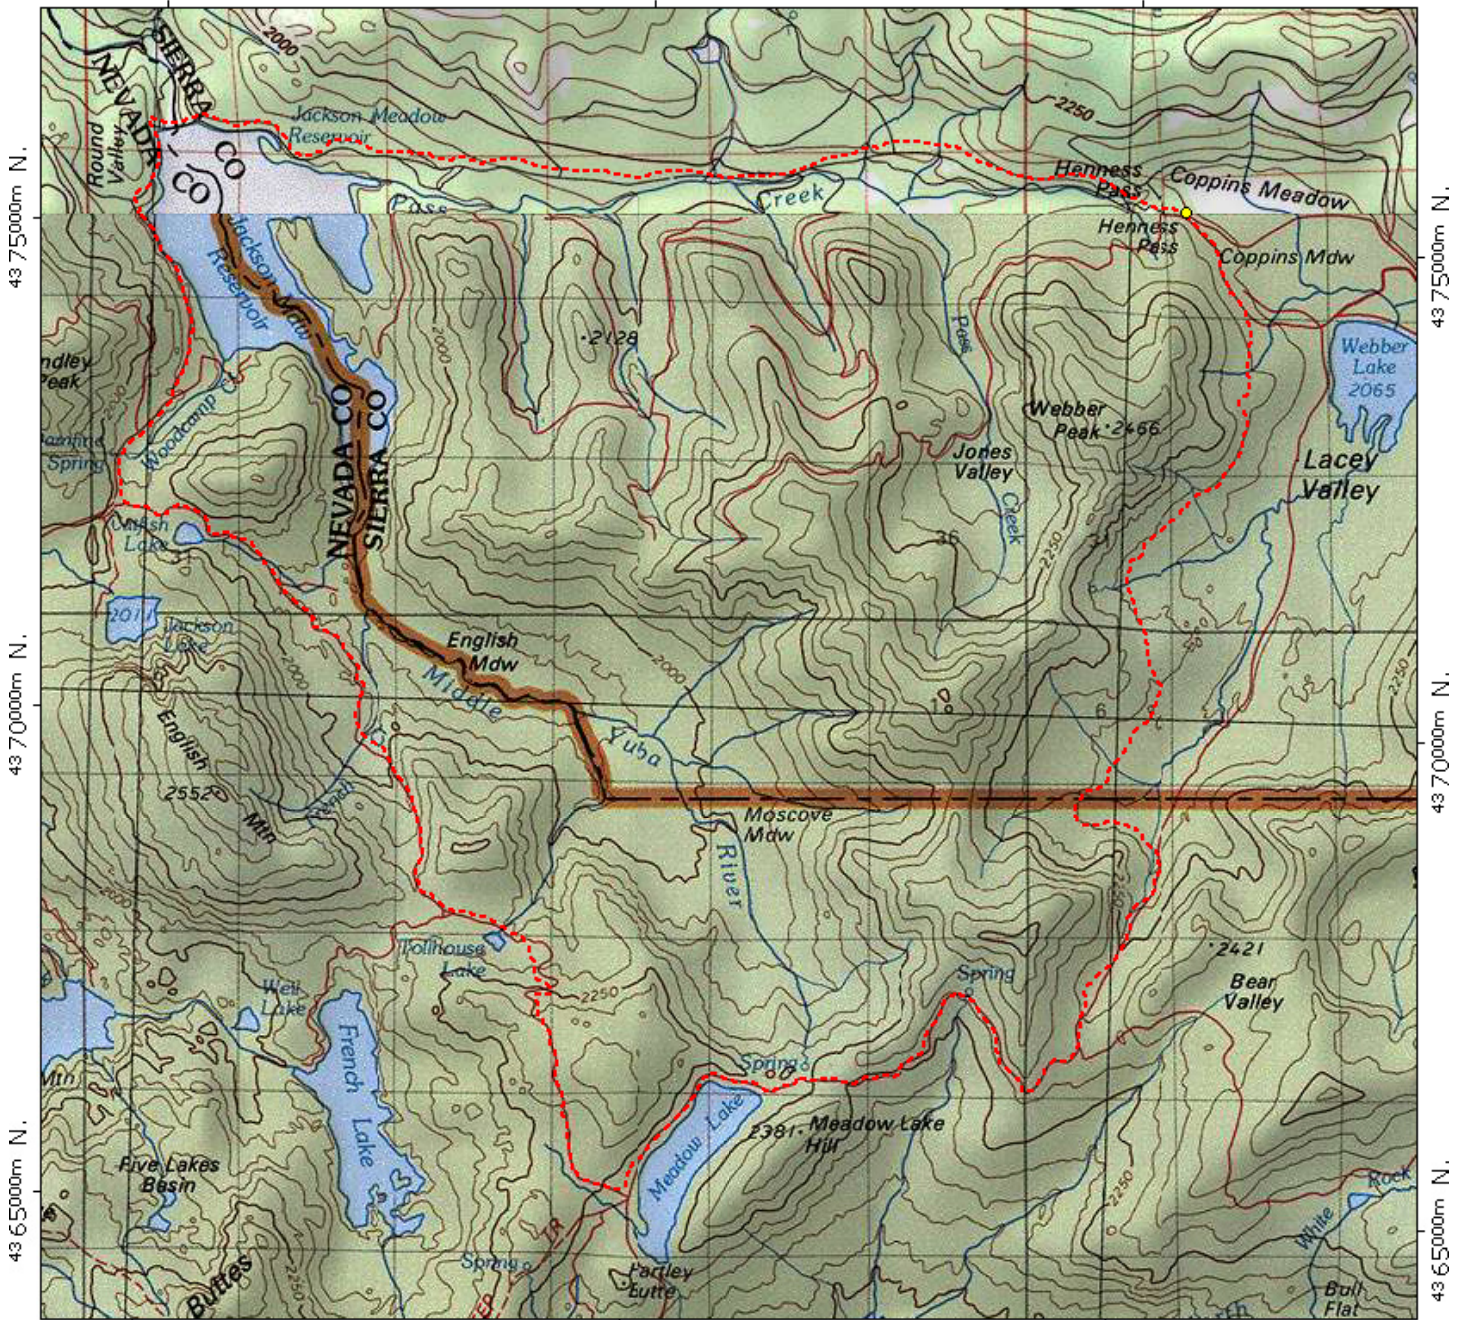

TOPO! map printed on 07/26/04 from "California.tpo" and "Untitled.tpg"

710000m E.

715000m E.

WGS84 Zone 10S 720000m E.

43 75000m N.

43 70000m N.

43 65000m N.

43 75000m N.

43 70000m N.

43 65000m N.

710000m E.

715000m E.

WGS84 Zone 10S 720000m E.

Map created with TOPO! © 2002 National Geographic (www.nationalgeographic.com/topo)