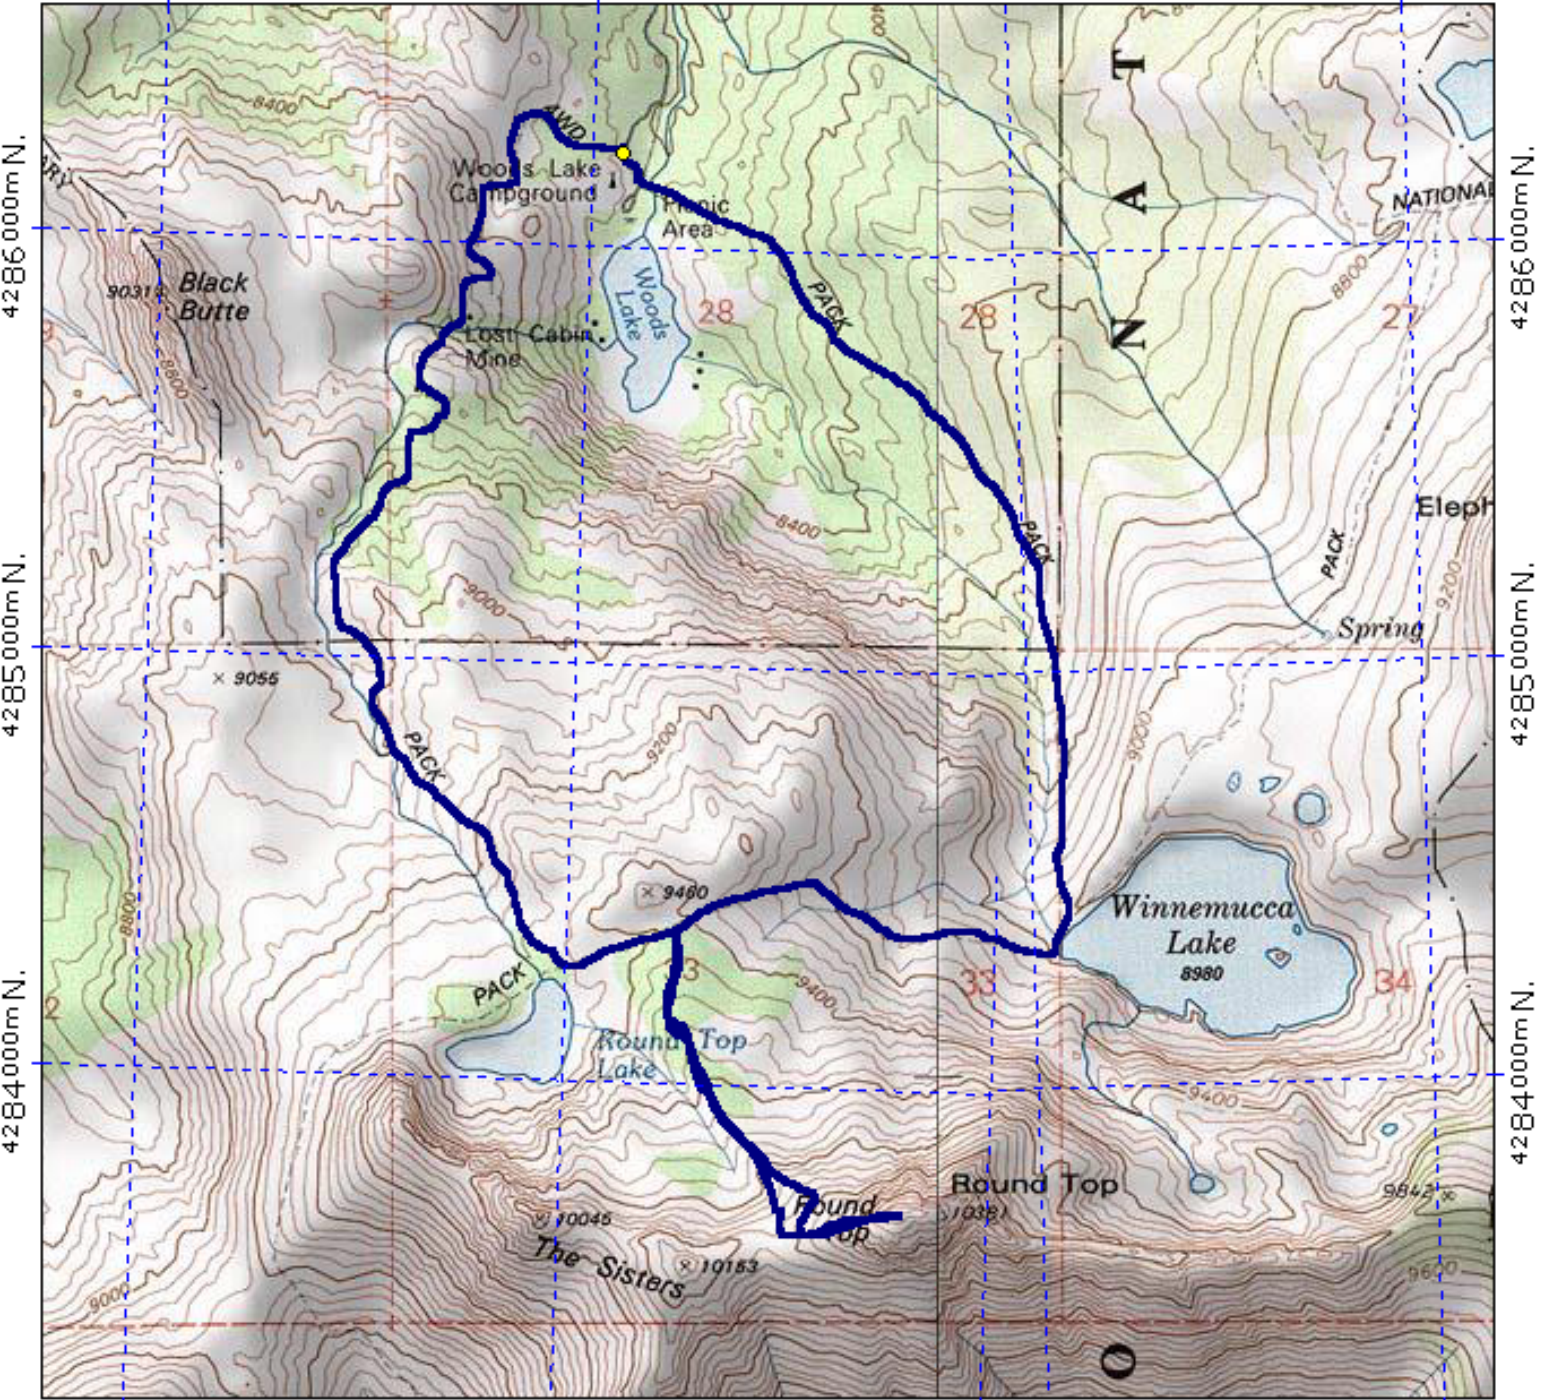

759000m E.

760000m E.

WGS84 Zone 11S 240000m E.

4286000m N.

4286000m N.

4285000m N.

4285000m N.

4284000m N.

4284000m N.

759000m E.

WGS84 Zone 10S 761000m E. WGS84 Zone 11S 240000m E.

TN \star /MN
15°

Printed from TOPO! ©2001 National Geographic Holdings (www.topo.com)